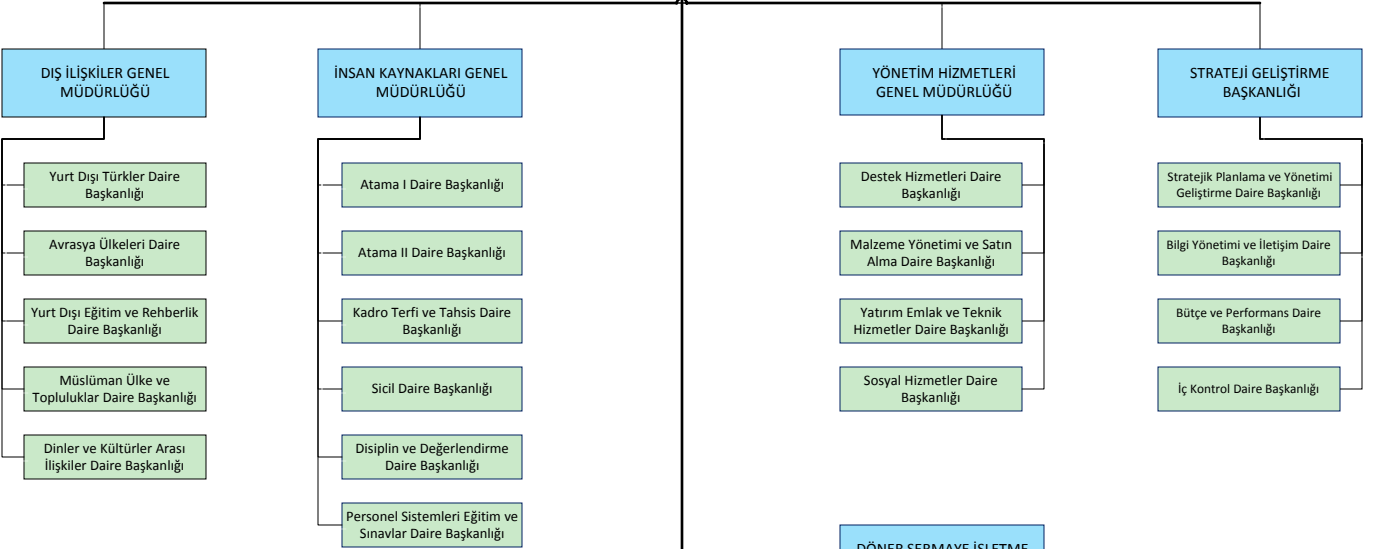

DİYANET İŞLERİ BAŞKANLIĞI
TEŞKİLAT ŞEMASI

BAŞKAN
Başkan Yardımcısı (3)

DÖNER SERMAYE İŞLETME MÜDÜRLÜĞÜ

TAŞRA TEŞKİLATI

YURTDIŞI TEŞKİLATI