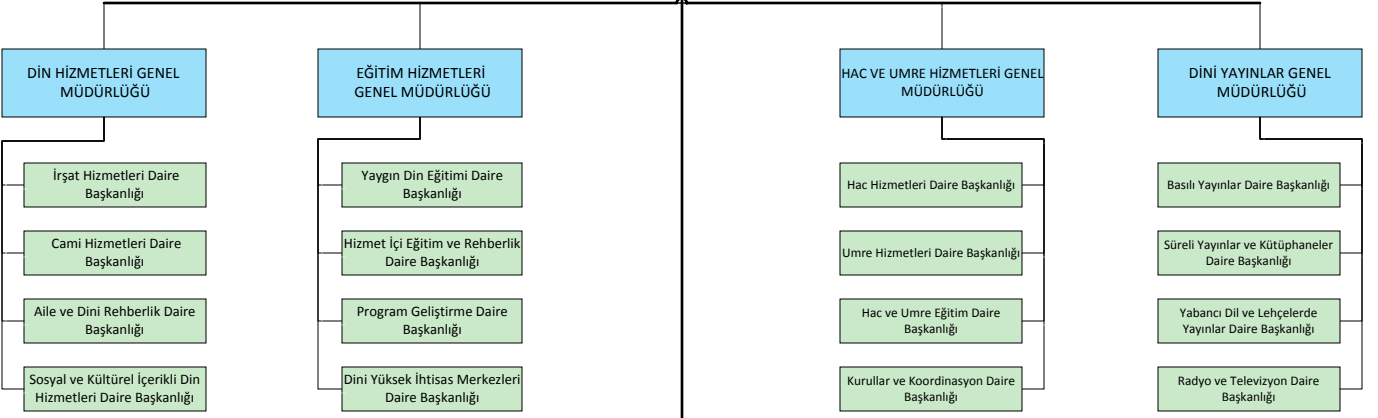

DİYANET İŞLERİ BAŞKANLIĞI
TEŞKİLAT ŞEMASI

BAŞKAN
Başkan Yardımcısı (3)

DÖNER SERMAYE İŞLETME MÜDÜRLÜĞÜ

TAŞRA TEŞKİLATI

YURTDIŞI TEŞKİLATI